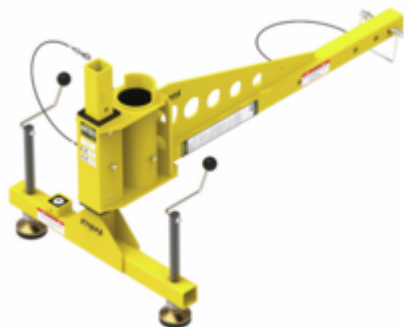

### Base en T avec stabilisateur de 610 mm pour IN-2003 et IN-2210

Nom court de l'article	Load Capacity (kg) [kg]	Compatible Davit arm	Compatible Mast	Longueur [mm]	Largeur [mm]	Hauteur [mm]	Poids net [kg]
XT-IN-2126	164	XT-IN-2210	XT-IN-2003	610	1083	625 - 762	15

Nom court de l'article	Matériel principal	Contenu des unités d'emballage (UE)	Couleur
XT-IN-2126	Aluminium	1	Jaune

### NUMÉROS DE COMMANDE

XT-IN-2126

2010121

■ Normes	EN 795: 2012 AS/NZS 5532
■ Compatible Davit arm	XT-IN-2210
■ Compatible Mast	XT-IN-2003
■ Matériel principal	Aluminium
■ Couleur	Jaune
■ Longueur	610 mm
■ Largeur	1'083 mm
■ Hauteur	625 - 762 mm
■ Load Capacity (kg)	164 kg
■ Poids net	15 kg
■ Contenu des unités d'emballage (UE)	1