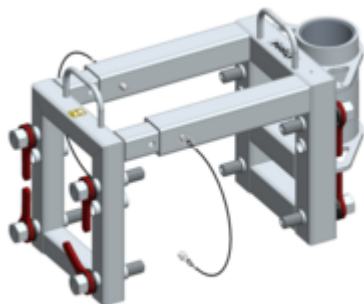

Base réglable murale
 pour IN-2426 / IN-2240 / IN-2313 / IN-2237

Nom court de l'article	Load Capacity (kg) [kg]	Poids net [kg]	Matériel principal	Contenu des unités d'emballage (UE)
IN-2380	164	47.9	Acier inoxydable	1

NUMÉROS DE COMMANDE

IN-2380

2031365

■ Normes	EN 795: 2012 AS/NZS 5532
■ Matériel principal	Acier inoxydable
■ Load Capacity (kg)	164 kg
■ Poids net	47.9 kg
■ Contenu des unités d'emballage (UE)	1