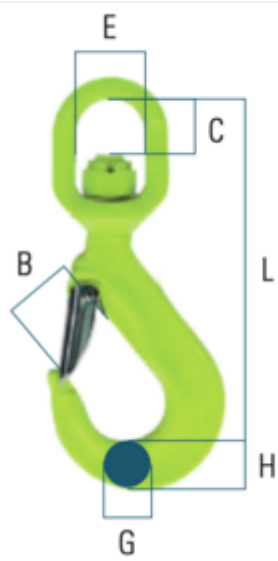

Crochet de levage GrabiQ, tournant

Crochet de levage tournant

Nom court de l'article	WLL [kg]	Diamètre de la chaîne	WLL [t]	B [mm]	C [mm]	E [mm]	G [mm]
GrabiQ Swivel Latch Hook 2.5t 7/8mm	2500	8 mm	2.5	28	28	38	18
GrabiQ Swivel Latch Hook 4t 10mm	4000	10 mm	4	35	37	44	23
GrabiQ Swivel Latch Hook 6.7t 13mm	6700	13 mm	6.7	40	47	48	28
GrabiQ Swivel Latch Hook 10t 16mm	10000	16 mm	10	53	65	61	34

Nom court de l'article	H [mm]	L [mm]	Poids net [kg]
GrabiQ Swivel Latch Hook 2.5t 7/8mm	24	155	0.8
GrabiQ Swivel Latch Hook 4t 10mm	31	192	1.5
GrabiQ Swivel Latch Hook 6.7t 13mm	38	238	3
GrabiQ Swivel Latch Hook 10t 16mm	43	295	5

NUMÉROS DE COMMANDE

Diamètre de la chaîne	GrabiQ Swivel Latch Hook 2.5t 7/8mm	GrabiQ Swivel Latch Hook 4t 10mm	GrabiQ Swivel Latch Hook 6.7t 13mm	GrabiQ Swivel Latch Hook 10t 16mm
8 mm	2008653	-	-	-
10 mm	-	2008654	-	-
13 mm	-	-	2008655	-
16 mm	-	-	-	2008656