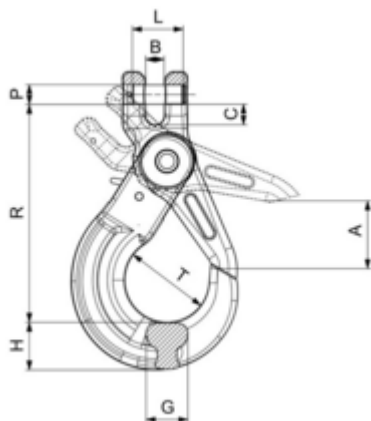

Crochet de sécurité Exoset

Crochet de sécurité à chape. fermeture automatique sous charge

Nom court de l'article	WLL [kg]	Diamètre de la chaîne	WLL [t]	B [mm]	G [mm]	H [mm]	L [mm]
Exoset Clevis Safety Hook 1.4t 6mm	1400	6 mm	1.4	28	16	21	94
Exoset Clevis Safety Hook 2.5t 8mm	2500	8 mm	2.5	34	20	26	123
Exoset Clevis Safety Hook 4t 10mm	4000	10 mm	4	45	25	30	143
Exoset Clevis Safety Hook 6.7t 13mm	6700	13 mm	6.7	51	35	40	180
Exoset Clevis Safety Hook 10t 16mm	10000	16 mm	10	60	36	50	215

Nom court de l'article	Poids net [kg]
Exoset Clevis Safety Hook 1.4t 6mm	0.5
Exoset Clevis Safety Hook 2.5t 8mm	0.95
Exoset Clevis Safety Hook 4t 10mm	1.6
Exoset Clevis Safety Hook 6.7t 13mm	3.2
Exoset Clevis Safety Hook 10t 16mm	6

NUMÉROS DE COMMANDE

Diamètre de la chaîne	Exoset Clevis Safety Hook 1.4t 6mm	Exoset Clevis Safety Hook 2.5t 8mm	Exoset Clevis Safety Hook 4t 10mm	Exoset Clevis Safety Hook 6.7t 13mm	Exoset Clevis Safety Hook 10t 16mm
6 mm	1051292	-	-	-	-
8 mm	-	1049551	-	-	-
10 mm	-	-	1049553	-	-
13 mm	-	-	-	1049554	-
16 mm	-	-	-	-	1051008