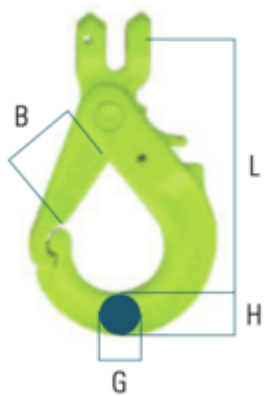

Crochet de sécurité GrabiQ à chape

Crochet de sécurité à chape et à fermeture automatique sous charge

Nom court de l'article	WLL [kg]	Diamètre de la chaîne	WLL [t]	B [mm]	G [mm]	H [mm]	L [mm]
GrabiQ Clevis Safety Hook 1.4t 6mm	1500	6 mm	1.5	26	15	17	87
GrabiQ Clevis Safety Hook 2.5t 8mm	2500	8 mm	2.5	36	20	22	119
GrabiQ Clevis Safety Hook 4t 10mm	4000	10 mm	4	47	22	29	150
GrabiQ Clevis Safety Hook 6.7t 13mm	6700	13 mm	6.7	53	29	38	172
GrabiQ Clevis Safety Hook 10t 16mm	10000	16 mm	10	68	30	45	208

Nom court de l'article	Poids net [kg]
GrabiQ Clevis Safety Hook 1.4t 6mm	0.4
GrabiQ Clevis Safety Hook 2.5t 8mm	0.8
GrabiQ Clevis Safety Hook 4t 10mm	1.4
GrabiQ Clevis Safety Hook 6.7t 13mm	2.7
GrabiQ Clevis Safety Hook 10t 16mm	4.4

NUMÉROS DE COMMANDE

Diamètre de la chaîne	GrabiQ Clevis Safety Hook 1.4t 6mm	GrabiQ Clevis Safety Hook 2.5t 8mm	GrabiQ Clevis Safety Hook 4t 10mm	GrabiQ Clevis Safety Hook 6.7t 13mm	GrabiQ Clevis Safety Hook 10t 16mm
6 mm	2008628	-	-	-	-
8 mm	-	2008629	-	-	-
10 mm	-	-	2008630	-	-
13 mm	-	-	-	2008631	-
16 mm	-	-	-	-	2008632

- Classe 100
- Matériel principal Acier
- Couleur Jaune fluo
- Contenu des unités d'emballage (UE) 1

Sous réserve de modifications techniques. Tous droits réservés. Aucune partie de cette fiche technique ne peut être reproduite sous quelque forme que ce soit (impression, photocopie, microfilm ou tout autre procédé) ou traitée, dupliquée ou distribuée à l'aide de systèmes électroniques sans l'autorisation écrite de SpanSet. Cette fiche technique a été préparée avec le plus grand soin ; SpanSet décline toute responsabilité en cas d'erreur ou d'omission. © SpanSet AG - Suisse