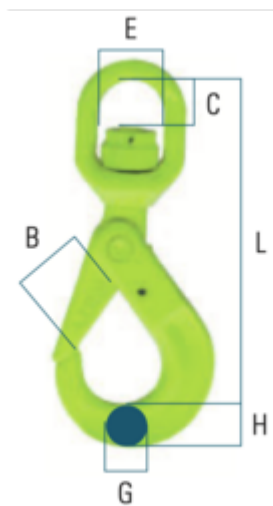

Crochet de sécurité GrabiQ, tournant, avec roulement à billes

Crochet de sécurité tournant et fermant sous charge

Nom court de l'article	WLL [kg]	Diamètre de la chaîne	WLL [t]	B [mm]	C [mm]	E [mm]	G [mm]
GrabiQ Swivel Safety Hook 1.5t 6mm	1500	6 mm	1.5	29	24	33	15
GrabiQ Swivel Safety Hook 2.5t 7/8mm	2500	8 mm	2.5	37	27	38	17
GrabiQ Swivel Safety Hook 4t 10mm	4000	10 mm	4	45	35	44	21
GrabiQ Swivel Safety Hook 6.7t 13mm	6700	13 mm	6.7	55	45	48	30
GrabiQ Swivel Safety Hook 10t 16mm	10000	16 mm	10	62	61	61	37
GrabiQ Swivel Safety Hook 16t 18/20mm	16000	18/20 mm	16	68	60	72	44
GrabiQ Swivel Safety Hook 20t 22mm	20000	22 mm	20	79	80	80	50
GrabiQ Swivel Safety Hook 27t 26mm	27000	26 mm	27	100	110	102	54

Nom court de l'article	H [mm]	L [mm]	Poids net [kg]
GrabiQ Swivel Safety Hook 1.5t 6mm	21	149	0.7
GrabiQ Swivel Safety Hook 2.5t 7/8mm	26	183	1.2
GrabiQ Swivel Safety Hook 4t 10mm	31	218	2
GrabiQ Swivel Safety Hook 6.7t 13mm	40	280	4
GrabiQ Swivel Safety Hook 10t 16mm	50	339	7.4
GrabiQ Swivel Safety Hook 16t 18/20mm	62	368	11.5
GrabiQ Swivel Safety Hook 20t 22mm	62	436	16.8
GrabiQ Swivel Safety Hook 27t 26mm	68	486	26

NUMÉROS DE COMMANDE

Diamètre de la chaîne	GrabiQ Swivel Safety Hook 1.5t 6mm	GrabiQ Swivel Safety Hook 2.5t 7/8mm	GrabiQ Swivel Safety Hook 4t 10mm	GrabiQ Swivel Safety Hook 6.7t 13mm	GrabiQ Swivel Safety Hook 10t 16mm	GrabiQ Swivel Safety Hook 16t 18/20mm	GrabiQ Swivel Safety Hook 20t 22mm	GrabiQ Swivel Safety Hook 27t 26mm
6 mm	2008667	-	-	-	-	-	-	-
8 mm	-	2008668	-	-	-	-	-	-
10 mm	-	-	2008669	-	-	-	-	-
13 mm	-	-	-	2008670	-	-	-	-
16 mm	-	-	-	-	2008671	-	-	-
22 mm	-	-	-	-	-	-	2008673	-
26 mm	-	-	-	-	-	-	-	2008674
18/20 mm	-	-	-	-	-	2008672	-	-