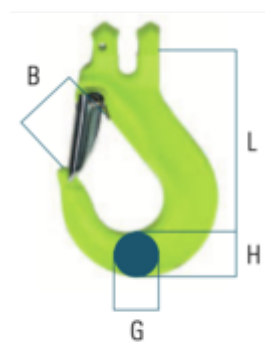

Crochet de Sécurité type EGKN

Crochet de sécurité à chape avec linguet

Nom court de l'article	WLL [kg]	Diamètre de la chaîne	WLL [t]	B [mm]	G [mm]	H [mm]	L [mm]
GrabiQ Clevis Sling Hook 1.5t 6mm	1500	6 mm	1.5	24.5	17	20	86
GrabiQ Clevis Sling Hook 2.5t 8mm	2500	8 mm	2.5	28	17	23	95
GrabiQ Clevis Sling Hook 4t 10mm	4000	10 mm	4	35	23	31	121
GrabiQ Clevis Sling Hook 6.7t 13mm	6700	13 mm	6.7	42	28	38	145
GrabiQ Clevis Sling Hook 10t 16mm	10000	16 mm	10	52	36	46	170
GrabiQ Clevis Sling Hook 16t 20mm	16000	20 mm	16	61	42	60	209

Nom court de l'article	Poids net [kg]
GrabiQ Clevis Sling Hook 1.5t 6mm	0.3
GrabiQ Clevis Sling Hook 2.5t 8mm	0.5
GrabiQ Clevis Sling Hook 4t 10mm	1
GrabiQ Clevis Sling Hook 6.7t 13mm	2.1
GrabiQ Clevis Sling Hook 10t 16mm	3.9
GrabiQ Clevis Sling Hook 16t 20mm	7.6

NUMÉROS DE COMMANDE

Diamètre de la chaîne	GrabiQ Clevis Sling Hook 1.5t 6mm	GrabiQ Clevis Sling Hook 2.5t 8mm	GrabiQ Clevis Sling Hook 4t 10mm	GrabiQ Clevis Sling Hook 6.7t 13mm	GrabiQ Clevis Sling Hook 10t 16mm	GrabiQ Clevis Sling Hook 16t 20mm
6 mm	2008639	-	-	-	-	-
8 mm	-	2008640	-	-	-	-
10 mm	-	-	2008641	-	-	-
13 mm	-	-	-	2008642	-	-
16 mm	-	-	-	-	2008643	-
20 mm	-	-	-	-	-	2008644

■ Classe	100
■ Matériel principal	Acier
■ Couleur	Jaune fluo
■ Contenu des unités d'emballage (UE)	1

Sous réserve de modifications techniques. Tous droits réservés. Aucune partie de cette fiche technique ne peut être reproduite sous quelque forme que ce soit (impression, photocopie, microfilm ou tout autre procédé) ou traitée, dupliquée ou distribuée à l'aide de systèmes électroniques sans l'autorisation écrite de SpanSet. Cette fiche technique a été préparée avec le plus grand soin ; SpanSet décline toute responsabilité en cas d'erreur ou d'omission. © SpanSet AG - Suisse