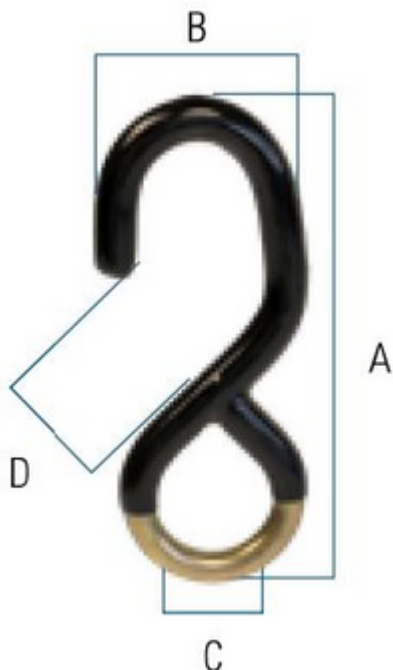

**Crochet en S avec PVC 01203PVC**

Crochet en S pour bande de 25 mm avec revêtement PVC Acier galvanisé

Nom court de l'article	Capacité d'arrimage [daN]	Largeur de la sangle B [mm]	A [mm]	B [mm]	C [mm]	D [mm]	Matériel principal
SH-PVC-25	250	25	104	439	25	24	Acier

Nom court de l'article	Contenu des unités d'emballage (UE)	Couleur
SH-PVC-25	1	Noir

**NUMÉROS DE COMMANDE**

**Error: Order table could not be generated.; Please check your preset and products.**

■ Matériel principal	Acier
■ Couleur	Noir
■ Largeur de la sangle B	25 mm
■ Capacité d'arrimage	250 daN
■ Contenu des unités d'emballage (UE)	1