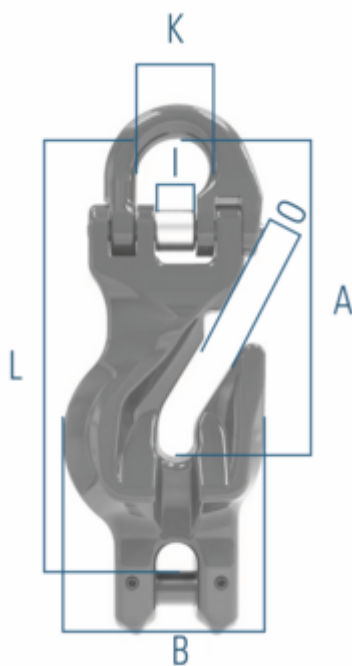

Crochet parallèle EXOSET® avec maillon de connexion

Parallel hook with connecting link in two pieces incl. connecting bolt

Nom court de l'article	WLL [kg]	Diamètre de la chaîne	WLL [t]	A [mm]	B [mm]	I [mm]	K [mm]
HCGH-6-10	1400	6 mm	1.4	76	50	9	16
HCGH-8-10	2500	8 mm	2.5	99	61	13	23
HCGH-10-10	4000	10 mm	4	119	75	15	26
HCGH-13-10	6700	13 mm	6.7	159	98	18	32
HCGH-16-10	10000	16 mm	10	190	126	23	38
HCGH-20-10	16000	20 mm	16	-	-	-	-
HCGH-22-10	19000	22 mm	19	-	-	-	-

Nom court de l'article	L [mm]	O [mm]	Poids net [kg]
HCGH-6-10	103	9	0.3
HCGH-8-10	132	10	0.69
HCGH-10-10	162	13	1.33
HCGH-13-10	220	16	2.36
HCGH-16-10	265	19	4.5
HCGH-20-10	-	-	-
HCGH-22-10	-	-	-

NUMÉROS DE COMMANDE

Diamètre de la chaîne	HCGH-6-10	HCGH-8-10	HCGH-10-10	HCGH-13-10	HCGH-16-10	HCGH-20-10	HCGH-22-10
6 mm	2025105	-	-	-	-	-	-
8 mm	-	2025106	-	-	-	-	-
10 mm	-	-	2025107	-	-	-	-
13 mm	-	-	-	2025108	-	-	-
16 mm	-	-	-	-	2025109	-	-
20 mm	-	-	-	-	-	2025110	-
22 mm	-	-	-	-	-	-	2025111