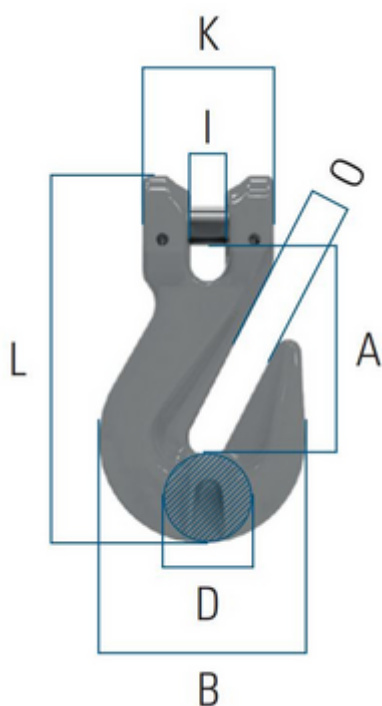

Crochet raccourcisneur EXOSET®

Crochet raccourcisneur à chape

Nom court de l'article	WLL [kg]	Diamètre de la chaîne	WLL [t]	A [mm]	B [mm]	D [mm]	I [mm]
CGH-6-10	1400	6 mm	1.4	40	47	26	7.5
CGH-8-10	2500	8 mm	2.5	53	54	34	9.5
CGH-10-10	4000	10 mm	4	72	72	42	12.5
CGH-13-10	6700	13 mm	6.7	92	96	54	15
CGH-16-10	10000	16 mm	10	103	115	75	18.5

Nom court de l'article	K [mm]	L [mm]	O [mm]	Poids net [kg]
CGH-6-10	32	77	8	0.20
CGH-8-10	32	77	8	0.34
CGH-10-10	46	127	13	0.82
CGH-13-10	59	164	15	1.75
CGH-16-10	70	188	19	2.88

NUMÉROS DE COMMANDE

Diamètre de la chaîne	CGH-6-10	CGH-8-10	CGH-10-10	CGH-13-10	CGH-16-10
6 mm	2021369	-	-	-	-
8 mm	-	2021370	-	-	-
10 mm	-	-	2021371	-	-
13 mm	-	-	-	2021372	-
16 mm	-	-	-	-	2021373

■ Normes	EN 1677
■ Classe	100
■ Matériel principal	Acier
■ Couleur	Bleu
■ Plage de température	-40°C / 200°C
■ Plage de température	-40°F / 120°F
■ Contenu des unités d'emballage (UE)	1