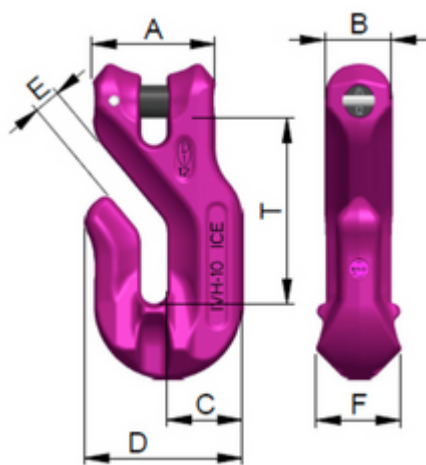

Crochet raccourcisseur ICE à chape G12

Crochet raccourcisseur à chape

Nom court de l'article	WLL [kg]	Diamètre de la chaîne	WLL [t]	A [mm]	B [mm]	C [mm]	D [mm]
Shortening Hook 6mm 1.8t G120	1800	6 mm	1.8	34	18	20	44
Shortening Hook 8mm 3t G120	3000	8 mm	3	43	24	26	55
Shortening Hook 10mm 5t G120	5000	10 mm	5	55	30	34	71
Shortening Hook 13mm 8t G120	8000	13 mm	8	70	38	43	90

Nom court de l'article	E [mm]	F [mm]	T [mm]	Poids net [kg]
Shortening Hook 6mm 1.8t G120	7.5	22	53	0.27
Shortening Hook 8mm 3t G120	9.5	29	67	0.56
Shortening Hook 10mm 5t G120	12	38	86	1.21
Shortening Hook 13mm 8t G120	15	48	105	2.45

NUMÉROS DE COMMANDE

Diamètre de la chaîne	Shortening Hook 6mm 1.8t G120	Shortening Hook 8mm 3t G120	Shortening Hook 10mm 5t G120	Shortening Hook 13mm 8t G120
6 mm	2013834	-	-	-
8 mm	-	2013835	-	-
10 mm	-	-	2013836	-
13 mm	-	-	-	2013837