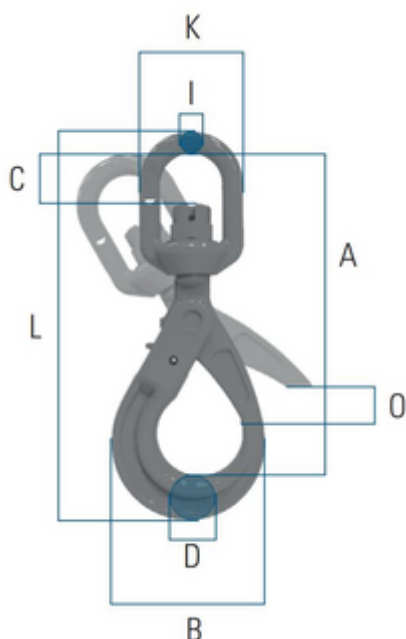

## Crochet tournant EXOSET® avec oeillet, avec roulements à billes

Crochet tournant avec oeillet

Nom court de l'article	WLL [kg]	Diamètre de la chaîne	WLL [t]	A [mm]	B [mm]	C [mm]	D [mm]
SHBB-8-10	2500	8 mm	2.5	202	90	39	20
SHBB-10-10	4000	10 mm	4	244	108	48	26
SHBB-13-10	6700	13 mm	6.7	292	138	57	33
SHBB-16-10	10000	16 mm	10	346	170	62	38

Nom court de l'article	I [mm]	K [mm]	L [mm]	O [mm]	Poids net [kg]
SHBB-8-10	13	41	243	40	1.21
SHBB-10-10	16	48	289	48	2.2
SHBB-13-10	27	55	351	63	4.4
SHBB-16-10	40	62	422	75	7.48

## NUMÉROS DE COMMANDE

Diamètre de la chaîne	SHBB-8-10	SHBB-10-10	SHBB-13-10	SHBB-16-10
8 mm	2027118	-	-	-
10 mm	-	2027119	-	-
13 mm	-	-	2027120	-
16 mm	-	-	-	2027121

■ Normes	EN 1677
■ Classe	100
■ Matériel principal	Acier
■ Couleur	Bleu