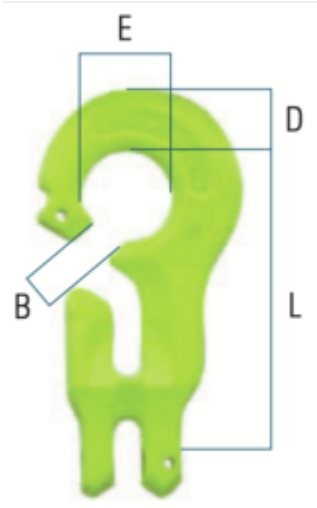

### GrabiQ 1-Strang-Kupplung, mit Verkürzer

Einfache Kupplung mit Verkürzer für ein Kettenstrang

Artikel Name kurz	WLL [kg]	Ketten-Durchmesser	WLL [t]	B [mm]	D [mm]	E [mm]	L [mm]
GrabiQ ConnLink-Shortener 1.5t 6mm	1500	6 mm	1.5	11	19	24	80
GrabiQ ConnLink-Shortener 2.5t 8mm	2500	8 mm	2.5	12	24	32	107
GrabiQ ConnLink-Shortener 4t 10mm	4000	10 mm	4	15	29	40	134
GrabiQ ConnLink-Shortener 6.7t 13mm	6700	13 mm	6.7	18	38	52	172
GrabiQ ConnLink-Shortener 10t 16mm	10000	16 mm	10	22	47	64	215

Artikel Name kurz	Nettogewicht kg [kg]
GrabiQ ConnLink-Shortener 1.5t 6mm	0.3
GrabiQ ConnLink-Shortener 2.5t 8mm	0.7
GrabiQ ConnLink-Shortener 4t 10mm	1.5
GrabiQ ConnLink-Shortener 6.7t 13mm	3.2
GrabiQ ConnLink-Shortener 10t 16mm	6.1

#### BESTELLNUMMERN

Ketten- Durchmesser	GrabiQ ConnLink-Shortener 1.5t 6mm	GrabiQ ConnLink-Shortener 2.5t 8mm	GrabiQ ConnLink- Shortener 4t 10mm	GrabiQ ConnLink-Shortener 6.7t 13mm	GrabiQ ConnLink-Shortener 10t 16mm
6 mm	2008590	-	-	-	-
8 mm	-	2008591	-	-	-
10 mm	-	-	2008592	-	-
13 mm	-	-	-	2008593	-
16 mm	-	-	-	-	2008594

- Klasse 100
- Hauptmaterial Stahl
- Farbe Neongelb
- Verpackungseinheit (VPE) Inhalt 1