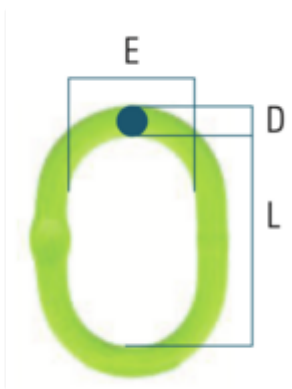

GrabiQ Öse ohne Flachstelle Ohne Flachstelle

Artikel Name kurz	WLL [kg]	Ketten-Durchmesser	WLL [t]	D [mm]	E [mm]	L [mm]	Nettogewicht kg [kg]
GrabiQ ML 28t	28000	22/26	28	42	150	250	7.8
GrabiQ ML 33t	33000	32 mm	33	45	180	300	11.7
GrabiQ ML 43t	57000	26/32	57	55	200	350	20.7
GrabiQ ML 70t	70000	36/45	70	60	210	375	26.4
GrabiQ ML 56t	72000	26/36	72	60	210	375	26.3

BESTELLNUMMERN

WLL	GrabiQ ML 28t	GrabiQ ML 33t	GrabiQ ML 43t	GrabiQ ML 56t	GrabiQ ML 70t
28 t	2008557	-	-	-	-
33 t	-	2008558	-	-	-
57 t	-	-	2008559	-	-
70 t	-	-	-	-	2008561
72 t	-	-	-	2008560	-

- Klasse 100
- Hauptmaterial Stahl
- Farbe Neongelb