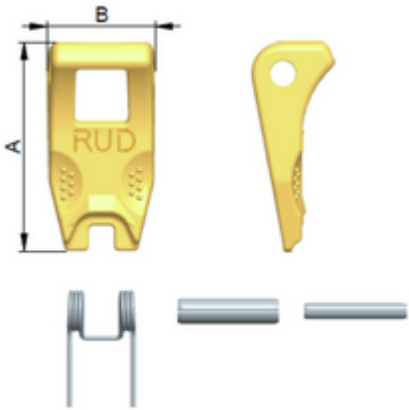

ICE-Ersatzklappe für ICE-SH

Bestehend aus: Sicherungsfalle, Langzeit-Doppelschenkelfeder und Sicherungsstift.

Artikel Name kurz	Passend zu Hakengrösse:	A [mm]	B [mm]	Nettogewicht kg [kg]
Latch Kit 6mm ICE-SH6 G120	6	60	26	0.09
Latch Kit 8mm ICE-SH8 G120	8	66	33	0.12
Latch Kit 10mm ICE-SH10 G120	10	77	38	0.17
Latch Kit 13mm ICE-SH13 G120	13	92	50	0.33

BESTELLNUMMERN

Passend zu Hakengrösse:	Latch Kit 6mm ICE-SH6 G120	Latch Kit 8mm ICE-SH8 G120	Latch Kit 10mm ICE-SH10 G120	Latch Kit 13mm ICE-SH13 G120
6	2016953	-	-	-
10	-	-	2016955	-
13	-	-	-	2016956
8	-	2016954	-	-

Verpackungseinheit (VPE) Inhalt 1