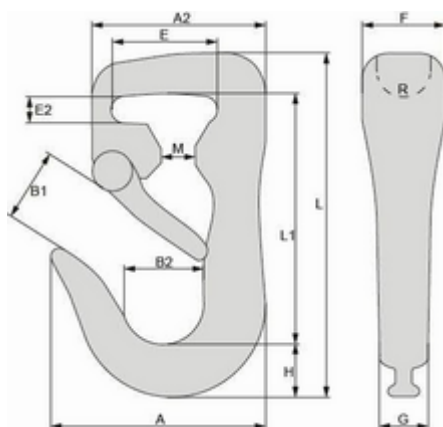

### Joker

Crochet pour élingues textiles

Nom court de l'article	WLL [kg]	WLL [t]	E3 [mm]	B3 [mm]	A [mm]	B1 [mm]	E [mm]
Joker 1t	1000	1	8	31	86	29	41
Joker 2t	2000	2	10	39	108	34	43
Joker 3t	3000	3	13	39	125.0	36	55
Joker 6t	6000	6	17	55	155.0	46	77

Nom court de l'article	F [mm]	G [mm]	H [mm]	L [mm]	L1 [mm]	Poids net [kg]	Couleur
Joker 1t	30	14	20	130	94	0.70	Violet
Joker 2t	37	21	27	160	114	1.00	Vert
Joker 3t	47.0	26	27	172	121	2.00	Jaune
Joker 6t	58	34	35	217	146	4.00	Brun

### NUMÉROS DE COMMANDE

WLL	Joker 1t	Joker 2t	Joker 3t	Joker 6t
1 t	2002833	-	-	-
2 t	-	2002834	-	-
3 t	-	-	2003304	-
6 t	-	-	-	2003762

■ Normes EN 1677

■ Contenu des unités d'emballage (UE) 1

Sous réserve de modifications techniques. Tous droits réservés. Aucune partie de cette fiche technique ne peut être reproduite sous quelque forme que ce soit (impression, photocopie, microfilm ou tout autre procédé) ou traitée, dupliquée ou distribuée à l'aide de systèmes électroniques sans l'autorisation écrite de SpanSet. Cette fiche technique a été préparée avec le plus grand soin ; SpanSet décline toute responsabilité en cas d'erreur ou d'omission. © SpanSet AG - Suisse