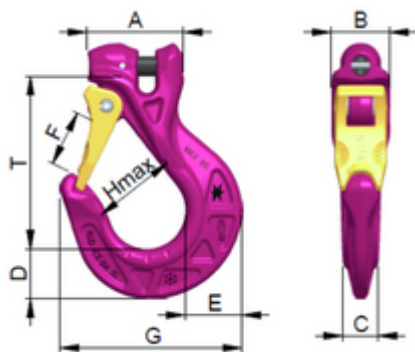

Lasthaken ICE mit Gabel und Sicherung

Lasthaken mit Gabel und Sicherung

Artikel Name kurz	WLL [kg]	Ketten-Durchmesser	WLL [t]	A [mm]	B [mm]	C [mm]	D [mm]
Load hook fork 6mm 1.8t G120	1800	6 mm	1.8	48	28	18	27
Load hook fork 8mm 3t G120	3000	8 mm	3	58	36	20	29
Load hook fork 10mm 5t G120	5000	10 mm	5	71	43	26	37
Load hook fork 13mm 8t G120	8000	13 mm	8	85	52	31	50

Artikel Name kurz	E [mm]	F [mm]	G [mm]	H [mm]	T [mm]	Nettogewicht kg [kg]
Load hook fork 6mm 1.8t G120	30	30	97	51	97	0.72
Load hook fork 8mm 3t G120	35	36	112	57	110	1.12
Load hook fork 10mm 5t G120	42	41	135	66	127	1.91
Load hook fork 13mm 8t G120	56	50	166	80	153	3.63

BESTELLNUMMERN

Ketten-Durchmesser	Load hook fork 6mm 1.8t G120	Load hook fork 8mm 3t G120	Load hook fork 10mm 5t G120	Load hook fork 13mm 8t G120
6 mm	2013830	-	-	-
8 mm	-	2013831	-	-
10 mm	-	-	2013832	-
13 mm	-	-	-	2013833

- Klasse 120
- Farbe Rosa
- Verpackungseinheit (VPE) Inhalt 1