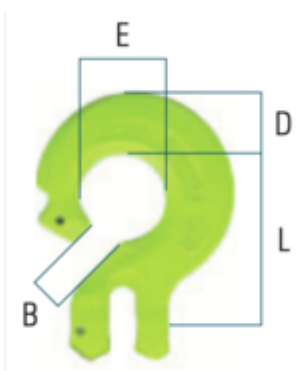

## Maille d'accouplement GrabiQ pour 1 brin

Maille d'accouplement simple pour 1 brin de chaîne

Nom court de l'article	WLL [kg]	Diamètre de la chaîne	WLL [t]	B [mm]	D [mm]	E [mm]	L [mm]
GrabiQ ConnLink 1.5t 6mm	1500	6 mm	1.5	11	18	24	43
GrabiQ ConnLink 2.5t 8mm	2500	8 mm	2.5	12	24	32	58
GrabiQ ConnLink 4t 10mm	4000	10 mm	4	15	29	40	74
GrabiQ ConnLink 6.7t 13mm	6700	13 mm	6.7	18	38	52	94
GrabiQ ConnLink 10t 16mm	10000	16 mm	10	22	48	64	119

Nom court de l'article	Poids net [kg]
GrabiQ ConnLink 1.5t 6mm	0.2
GrabiQ ConnLink 2.5t 8mm	0.5
GrabiQ ConnLink 4t 10mm	1
GrabiQ ConnLink 6.7t 13mm	2
GrabiQ ConnLink 10t 16mm	3.8