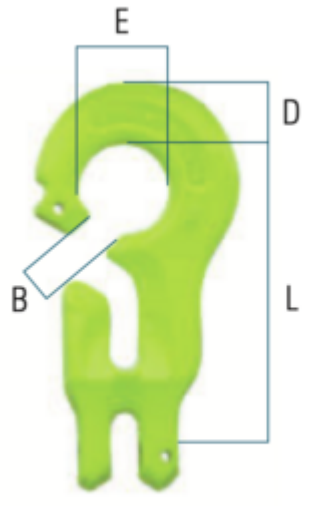

## Maille d'accouplement GrabiQ pour 1 brin avec raccourcisseur

### Maille d'accouplement simple avec raccourcisseur

Nom court de l'article	WLL [kg]	Diamètre de la chaîne	WLL [t]	B [mm]	D [mm]	E [mm]	L [mm]
GrabiQ ConnLink-Shortener 1.5t 6mm	1500	6 mm	1.5	11	19	24	80
GrabiQ ConnLink-Shortener 2.5t 8mm	2500	8 mm	2.5	12	24	32	107
GrabiQ ConnLink-Shortener 4t 10mm	4000	10 mm	4	15	29	40	134
GrabiQ ConnLink-Shortener 6.7t 13mm	6700	13 mm	6.7	18	38	52	172
GrabiQ ConnLink-Shortener 10t 16mm	10000	16 mm	10	22	47	64	215