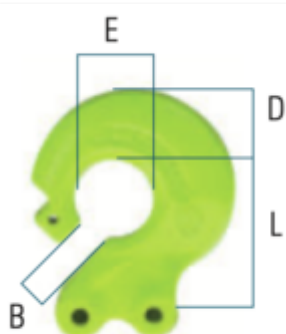

Maille d'accouplement GrabiQ pour 2 brins

Maille d'accouplement pour 2 brins

Nom court de l'article	WLL [kg]	Diamètre de la chaîne	WLL [t]	B [mm]	D [mm]	E [mm]	L [mm]
GrabiQ DuoConnLink 2.1t 6mm	2100	6 mm	2.1	11	22	24	43
GrabiQ DuoConnLink 3.5t 8mm	3500	8 mm	3.5	12	29	32	58
GrabiQ DuoConnLink 5.6t 10mm	5600	10 mm	5.6	15	37	40	74
GrabiQ DuoConnLink 9.5t 13mm	9500	13 mm	9.5	18	46	52	94
GrabiQ DuoConnLink 14t 16mm	14000	16 mm	14	25	57	64	119

Nom court de l'article	Poids net [kg]
GrabiQ DuoConnLink 2.1t 6mm	0.4
GrabiQ DuoConnLink 3.5t 8mm	0.6
GrabiQ DuoConnLink 5.6t 10mm	1.2
GrabiQ DuoConnLink 9.5t 13mm	3.1
GrabiQ DuoConnLink 14t 16mm	5.5

NUMÉROS DE COMMANDE