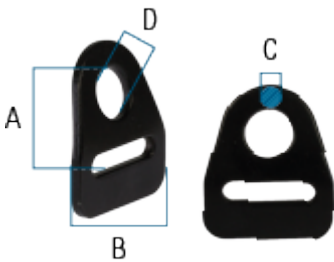

Plaque d'ancrage Plaque d'ancrage plate

Nom court de l'article	Largeur de la sangle B [mm]	A [mm]	B [mm]	C [mm]	D [mm]	Matériel principal	Contenu des unités d'emballage (UE)
AP-25	25	29	43	4	15	Acier	1

Nom court de l'article	Couleur
AP-25	Noir

NUMÉROS DE COMMANDE

Error: Order table could not be generated.; Please check your preset and products.

■ Matériel principal	Acier
■ Couleur	Noir
■ Largeur de la sangle B	25 mm
■ Contenu des unités d'emballage (UE)	1