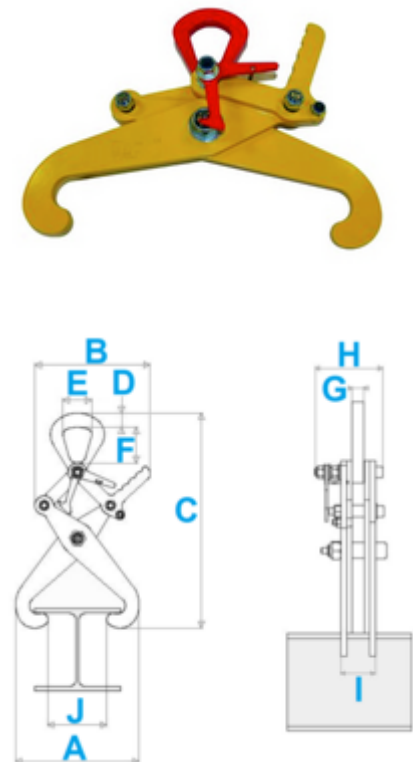

PL semi-automatique pour poutrelle

Pour le levage d'acier de section H et I. La benne s'ouvre automatiquement dès que la charge est déposée

Nom court de l'article	Largeur de l'ouverture de la mâchoire [mm]	WLL [kg]	WLL [t]	Ouverture de la prise [mm]	A [mm]	B [mm]	C [mm]
PL profile steel gripper 1000 95-200mm	95 - 200	1000	1	-	182 - 348	239 - 309	284 - 504
PL profile steel gripper 2000 120-300mm	120 - 300	2000	2	-	196 - 462	243 - 316	348 - 604
PL profile steel gripper 3000 180-400mm	-	3000	3	180 - 400	627	482	768
PL profile steel gripper 4000 120-300mm	-	4000	4	120 - 300	444	404	622

Nom court de l'article	D [mm]	E [mm]	F [mm]	G [mm]	H [mm]	I [mm]	J [mm]
PL profile steel gripper 1000 95-200mm	18	52	69	12	98	42	230
PL profile steel gripper 2000 120-300mm	23	64	80	20	119	50	330
PL profile steel gripper 3000 180-400mm	36	74	92	25	143	61	-
PL profile steel gripper 4000 120-300mm	36	74	92	25	154	73	-

Nom court de l'article	Poids net [kg]
PL profile steel gripper 1000 95-200mm	4
PL profile steel gripper 2000 120-300mm	7.5
PL profile steel gripper 3000 180-400mm	15
PL profile steel gripper 4000 120-300mm	15

NUMÉROS DE COMMANDE

WLL	PL profile steel gripper 1000 95-200mm	PL profile steel gripper 2000 120-300mm	PL profile steel gripper 3000 180-400mm	PL profile steel gripper 4000 120-300mm
1 t	2016649	-	-	-
2 t	-	2016650	-	-
3 t	-	-	2020716	-
4 t	-	-	-	2020717

- Normes EN 13155
- Couleur Jaune
- Plage de température -20° C to + 100° C
- Contenu des unités d'emballage (UE) 1