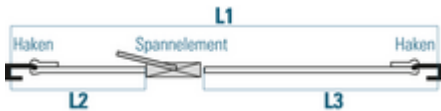

Sangle d'arrimage type ABS100 avec tendeur ABS et crochet triangulaire

Sangle d'arrimage de 75 mm type ABS100 avec tendeur, LC 5'000 / 10'000 daN

Nom court de l'article	L1 [m]
ABS LS LC5000 75mm hook safety latch 4m	4
ABS LS LC5000 75mm hook safety latch 6m	6

NUMÉROS DE COMMANDE

Dimension L1	ABS LS LC5000 75mm hook safety latch 4m	ABS LS LC5000 75mm hook safety latch 6m
4 m	2027451	-
6 m	-	2027452

■ Normes	EN 12195-2
■ Composant de l'extrémité de la sangle d'arrimage	ESHC-10-10
■ Revêtement de surface	Epoxy
■ Matériel de sangle	Polyester, thermofixé et peu extensible <4%
■ Matériel principal	Polyester
■ Couleur	Orange
■ Largeur de la sangle B	75 mm
■ Capacité d'arrimage	5'000 daN
■ Poids net	3.82 kg
■ Plage de température	-40° C to + 100° C
■ Indicateur de force de tension (TFI)	Non
■ Protection d'étiquette	Non
■ Contenu des unités d'emballage (UE)	1