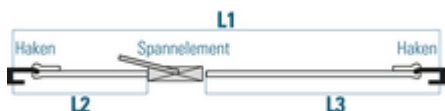

Sangle d'arrimage type AK100 avec tendeur et crochet triangulaire

Sangle d'arrimage de 75 mm type AK100 avec tendeur, LC 5'000 / 10'000 daN

Nom court de l'article	L1 [m]	L3 [m]
LS LC5000 75mm hook safety latch 4m	4	3.15
LS LC5000 75mm hook safety latch 6m	6	5.15

NUMÉROS DE COMMANDE

Dimension L1	LS LC5000 75mm hook safety latch 4m	LS LC5000 75mm hook safety latch 6m
4 m	2027453	-
6 m	-	2027454

■ Normes	EN 12195-2
■ Composant de l'extrémité de la sangle d'arrimage	ESHC-10-10
■ Revêtement de surface	Epoxy
■ Matériel de sangle	Polyester, thermofixé et peu extensible <4%
■ Matériel principal	Polyester
■ Couleur	Orange
■ Largeur de la sangle B	75 mm
■ Capacité d'arrimage	5'000 daN
■ Poids net	3.82 kg
■ Plage de température	-40° C to + 100° C
■ Indicateur de force de tension (TFI)	Non
■ Protection d'étiquette	Non
■ Contenu des unités d'emballage (UE)	1