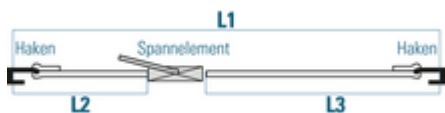

Sangle d'arrimage type AK40 avec tendeur, configurable

Sangle d'arrimage de 50 mm type AK40 avec tendeur, LC2'500 / 5'000 daN

Nom court de l'article	Composant de l'extrémité de la sangle d'arrimage	Poids net [kg]
LS LC2500 50mm double wire	DJH-50 SSCH	2
LS LC2500 50mm triangle with bar	TWB-50	2.02
LS LC2500 50mm double wire safety	DJHS-50	2.05
LS LC2500 50mm wire	JH-50	2.19
LS LC2500 50mm universal hook	UNI-50	2.3
LS LC2500 50mm triangle snap removable	SHD-50	2.4
LS LC2500 50mm triangle snap	TSH-50	2.5

NUMÉROS DE COMMANDE

Composant de l'extrémité de la sangle d'arrimage	LS LC2500 50mm universal hook	LS LC2500 50mm double wire	LS LC2500 50mm wire	LS LC2500 50mm triangle with bar	LS LC2500 50mm double wire safety	LS LC2500 50mm triangle snap	LS LC2500 50mm triangle snap removable
 UNI-50	2013804	-	-	-	-	-	-
 DJH-50 SSCH	-	2018523	-	-	-	-	-
 JH-50	-	-	2018525	-	-	-	-
 TWB-50	-	-	-	2018528	-	-	-
 DJHS-50	-	-	-	-	2018529	-	-
 TSH-50	-	-	-	-	-	2018530	-
 SHD-50	-	-	-	-	-	-	2018531

■ Normes	EN 12195-2
■ Revêtement de surface	Galvanisé
■ Matériel de sangle	Polyester, thermofixé et peu extensible <4%
■ Matériel principal	Polyester
■ Couleur	Orange
■ Largeur de la sangle B	50 mm
■ Capacité d'arrimage	2'500 daN
■ Force de tension standard	350 daN
■ Plage de température	-40° C to + 100° C
■ Indicateur de force de tension (TFI)	Non
■ Protection d'étiquette	Non
■ Contenu des unités d'emballage (UE)	1