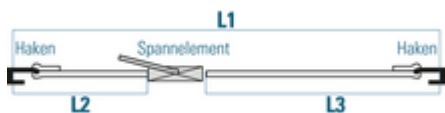

Sangle d'arrimage type AK50 avec tendeur ROBUSTA et crochet triangulaire

Sangle d'arrimage de 50 mm de type A50 avec tendeur, LC 2'500 / 5'000 daN

Nom court de l'article	L1 [m]	L3 [m]	Poids net [kg]
Robusta LC2500 50mm triangle snap 6m	6	5.6	2.1
Robusta LC2500 50mm triangle snap 8m	8	7.6	3.82
Robusta LC2500 50mm triangle snap 10m	10	9.6	3.82

NUMÉROS DE COMMANDE

Dimension L1	Robusta LC2500 50mm triangle snap 6m	Robusta LC2500 50mm triangle snap 8m	Robusta LC2500 50mm triangle snap 10m
6 m	2024688	-	-
8 m	-	2010008	-
10 m	-	-	2010009

■ Normes	EN 12195-2
■ Composant de l'extrémité de la sangle d'arrimage	SHD-50
■ Revêtement de surface	Galvanisé
■ Matériel de sangle	Polyester, thermofixé et peu extensible <4%
■ Matériel principal	Polyester
■ Couleur	Orange
■ Largeur de la sangle B	50 mm
■ Capacité d'arrimage	2'500 daN
■ Force de tension standard	350 daN
■ Force de tension standard (avec TFI)	500 daN
■ Plage de température	-40° C to + 100° C
■ Indicateur de force de tension (TFI)	Oui
■ Protection d'étiquette	Oui
■ Contenu des unités d'emballage (UE)	1