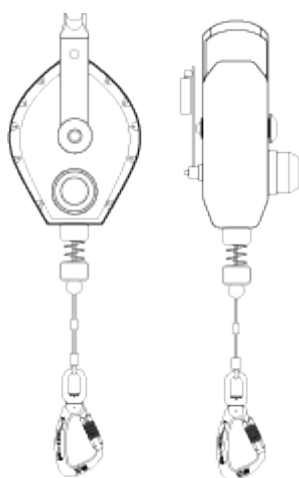

SpanSet® Saverline avec fonction de sauvetage

Ligne d'ancrage rétractable en câble d'acier avec manivelle de sauvetage intégrée / Ligne d'ancrage rétractable avec manivelle de sauvetage, câble d'acier, 12m

Nom court de l'article	Longueur de la ligne de vie (m)	B [mm]	D [mm]	L [mm]	T [mm]	W [mm]	Poids net [kg]
SRLR S 12m	12	195	180	450	90	195	7
SRLR S 18m	18	240	200	570	210	240	11.5
SRLR S 24m	24	275	220	630	110	275	16
SRLR S 30m	30	315	230	640	112	315	21
SRLR S 40m	40	370	235	740	260	170	40
SRLR S 65m	65	390	240	780	240	390	43

NUMÉROS DE COMMANDE

Longueur de la ligne de vie (m)	SRLR S 12m	SRLR S 18m	SRLR S 24m	SRLR S 30m	SRLR S 40m	SRLR S 65m
12 m	2002363	-	-	-	-	-
18 m	-	2002380	-	-	-	-
24 m	-	-	2002381	-	-	-
30 m	-	-	-	2002382	-	-
40 m	-	-	-	-	2002383	-
65 m	-	-	-	-	-	2002384

- Normes EN 1496: 2006 EN 360: 2002
- Dispositif de harnais IKV52
- Matériel principal Acier
- Couleur Bleu
- Plage de température -40°C / +50° C
- Plage de température -40°F / +120° F
- Contenu des unités d'emballage (UE) 1