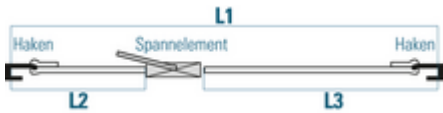

Zurrgurt Typ AK15BWB mit Bordwandbügel

50 mm-Innenverzerrung Typ AK15BWB mit Ratsche LC 750 daN

Artikel Name kurz	Zurkraft LC [daN]	L1 [m]	L2 [m]	L3 [m]	Gurtband Breite B [mm]	Verbindungs- (VE)
-------------------	-------------------	--------	--------	--------	------------------------	-------------------

SB ratchet LC750 50mm 4m	750	4	1	3	50	
--------------------------	-----	---	---	---	----	--

Artikel Name kurz	Zurkraft LC [daN]	L1 [m]	L2 [m]	L3 [m]	Gurtband Breite B [mm]	Verbindungs- (VE)
SB ratchet LC750 50mm 4m	750	4	1	3	50	

Artikel Name kurz	Hauptmaterial	Temperaturbereich
SB ratchet LC750 50mm 4m	Polyester	-40° C to + 100° C

BESTELNUMMERN

SB ratchet LC750 50mm 4m

2017115

- **Verbindungselement (VE)** Bordwandbügel
- **Hauptmaterial** Polyester
- **Gurtband Breite B** 50 mm
- **Zurkraft LC** 750 daN
- **Nettogewicht kg** 1.78 kg
- **Temperaturbereich** -40° C to + 100° C
- **Verpackungseinheit (VPE) Inhalt** 1