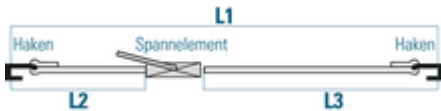

Zurrgurt Typ AK15BWB mit Bordwandbügel, konfigurierbar 50 mm-Innenverzurrung Typ AK15BWB mit Ratsche LC 750 daN

Artikel Name kurz	Zurkraft LC [daN]	L1 min. [m]	L1 max. [m]	Gurtband Breite B [mm]	Verbindungselement (VE)
-------------------	-------------------	-------------	-------------	------------------------	-------------------------

AK15MA BWB LC750 50mm	750	0.70	100	50	
--------------------------------	-----	------	-----	----	--

Artikel Name kurz	Zurkraft LC [daN]	L1 min. [m]	L1 max. [m]	Gurtband Breite B [mm]	Verbindungselement (VE)
-------------------	-------------------	-------------	-------------	------------------------	-------------------------

2032735

■ Verbindungselement (VE)	Bordwandbügel
■ Hauptmaterial	Polyester
■ Gurtband Breite B	50 mm
■ Zurkraft LC	750 daN
■ Nettogewicht kg	1.5 kg
■ Temperaturbereich	-40° C to + 100° C
■ Verpackungseinheit (VPE) Inhalt	1